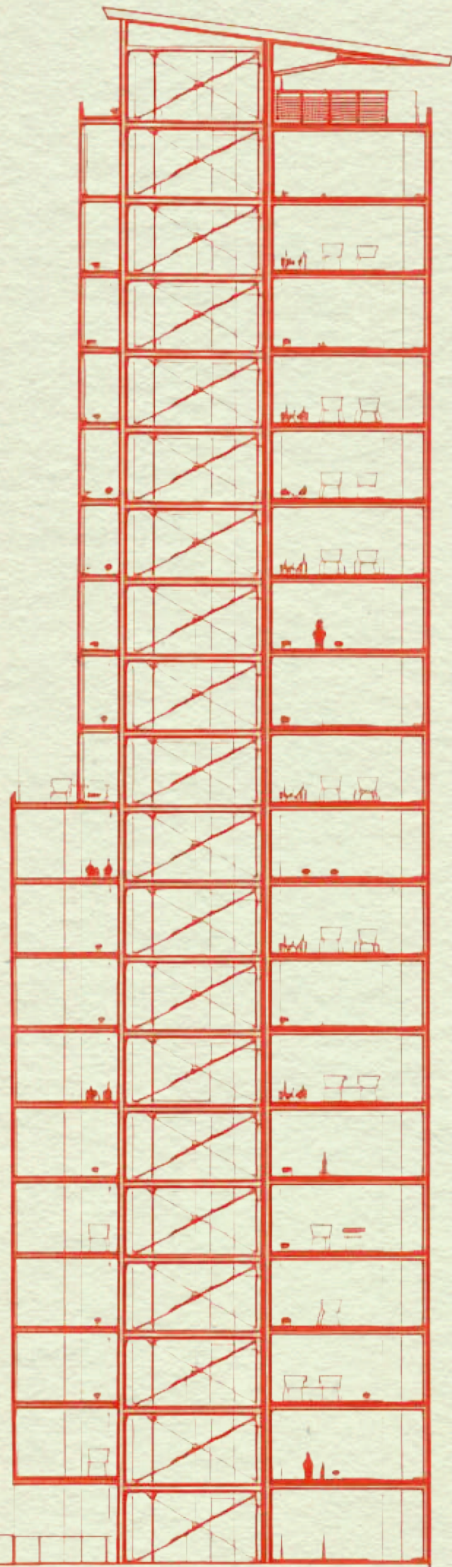

ΝΑΚΛΤΟΜΙ

Bienvenido a Nakatomi Estudios.
¿A qué planta va?

Situados en el norte de Madrid, sobre una superficie de 1000 m² de espacio creativo, hemos diseñado un entorno pensado para que tus producciones fluyan sin complicaciones.

Tres platós versátiles, armados hasta los dientes y acceso directo para rodajes con vehículos, conviven con todo lo que hace falta para que el trabajo sea preciso y el proceso agradable: salas de edición, locución y doblaje, estudio de podcast, camerinos, cocina y espacios de reunión.

De creadores para creadores.

"Señoras y señores...
les ruego que mantengan la calma"

Estudio 1

Sabemos que el tamaño importa

255m² de plató totalmente equipado para rodajes y una insonorización a prueba de bombas.

Con entrada directa de vehículos y más de 5 metros de altura, cuenta con camerinos completos y espacio de office/producción.

Y si el proyecto lo pide, también te ayudamos a construir el decorado. Aquí las ideas no se quedan en el papel.