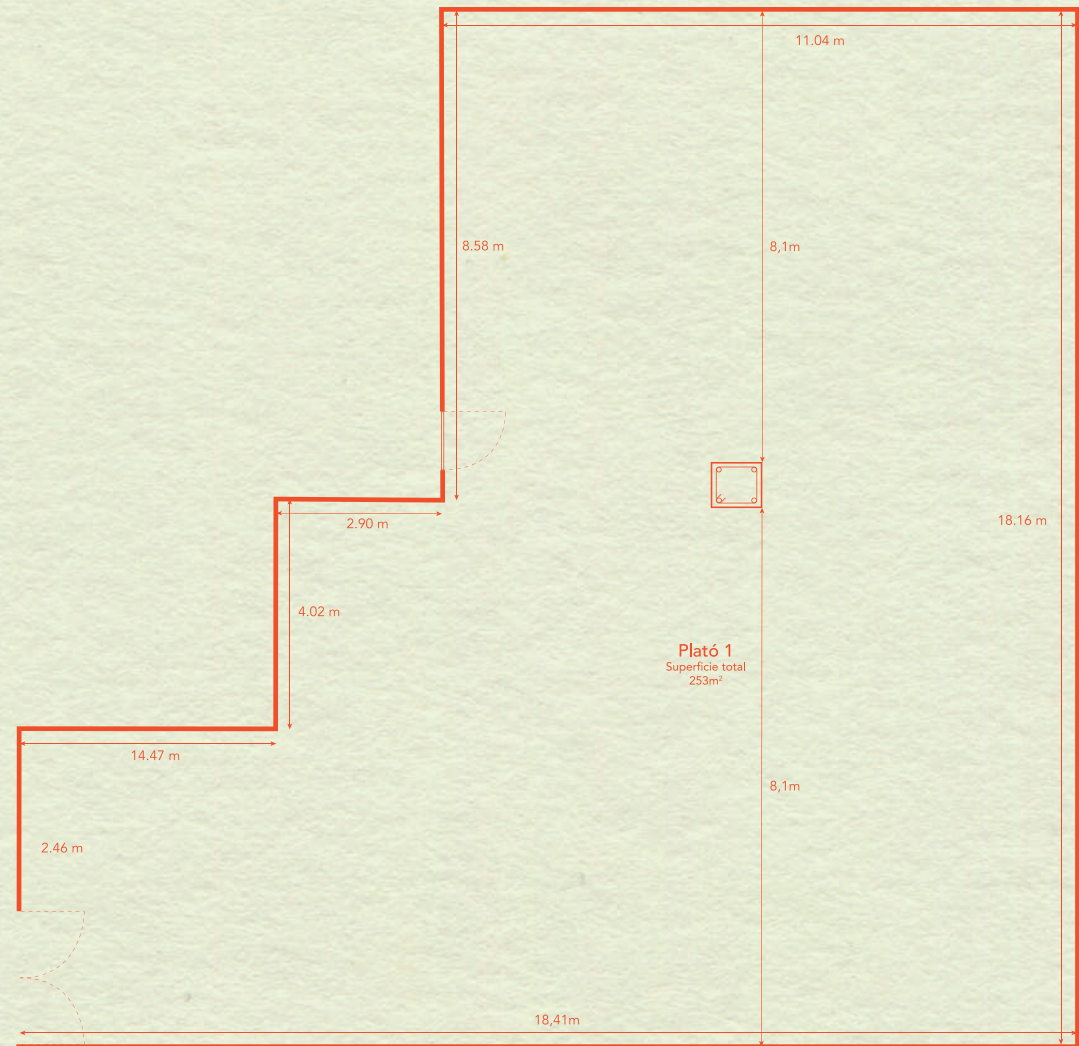

Especificaciones

Superficie total	253m ²
Altura total	8 metros
Iluminación	Artificial/blackout
Potencia	31,2 KW · Trifásica

Logística

Control de realización
2 camerinos completos
Acceso directo de vehículos al plató
10 plazas de parking
Salas de reunión / producción
Conexión a internet