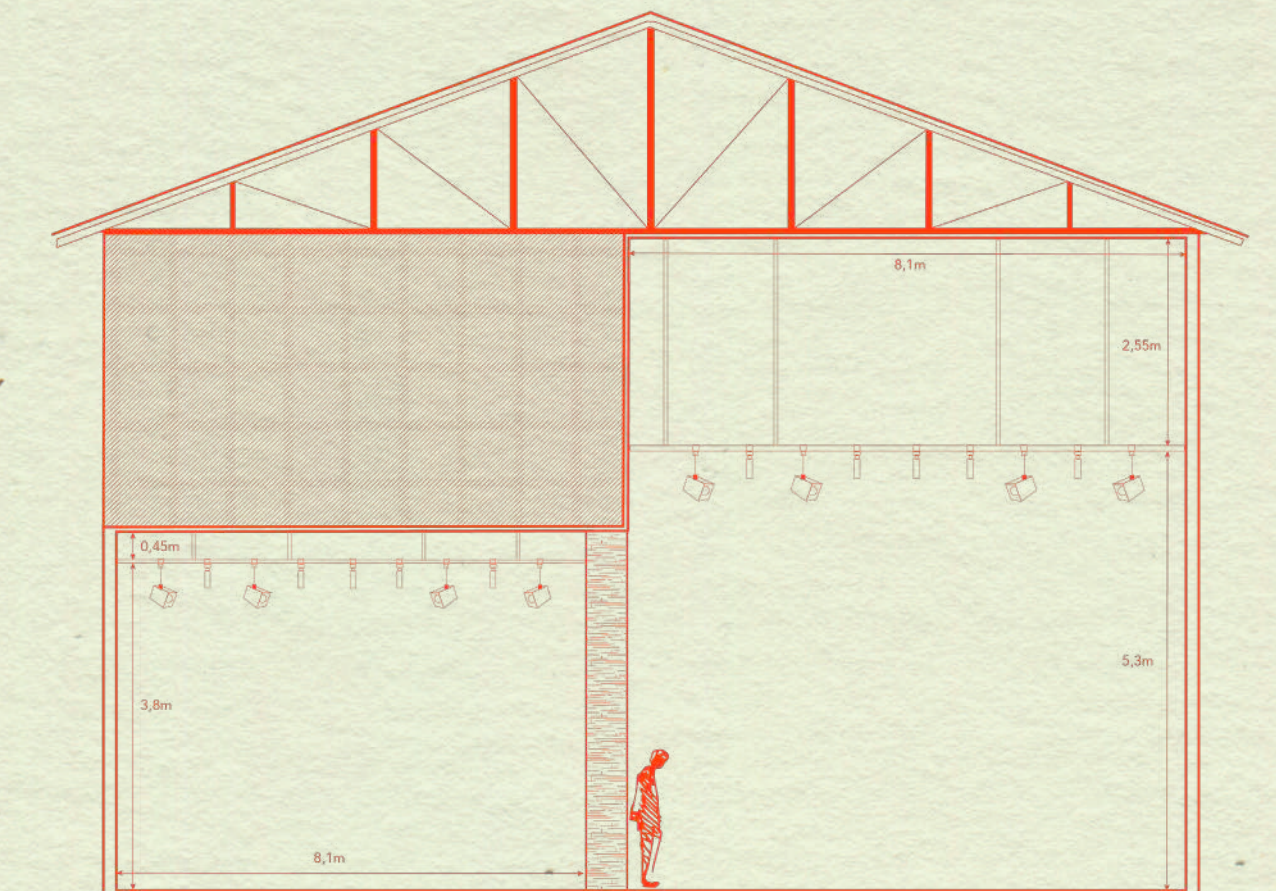

De creadores para creadores.

"Señoras y señores...
les ruego que mantengan la calma"

Estudio 1

Sabemos que el tamaño importa

255m² de plató totalmente equipado para rodajes y una insonorización a prueba de bombas.

Con entrada directa de vehículos y más de 5 metros de altura, cuenta con camerinos completos y espacio de office/producción.

Y si el proyecto lo pide, también te ayudamos a construir el decorado. Aquí las ideas no se quedan en el papel.

Especificaciones

Superficie total	253m ²
Altura total	8 metros
Iluminación	Artificial/blackout
Potencia	31,2 KW · Trifásica

Logística

Control de realización
2 camerinos completos
Acceso directo de vehículos al plató
10 plazas de parking
Salas de reunión / producción
Conexión a internet

"Soy Hans Gruber"

Estudio 2

Este es nuestro plató más ágil y luminoso.

Un espacio pensado para rodajes y sesiones de fotografía en el entorno más acogedor, configuraciones limpias y la posibilidad de trabajar con luz natural, con más de 100m² diáfanos y 4,8 metros de altura libre.