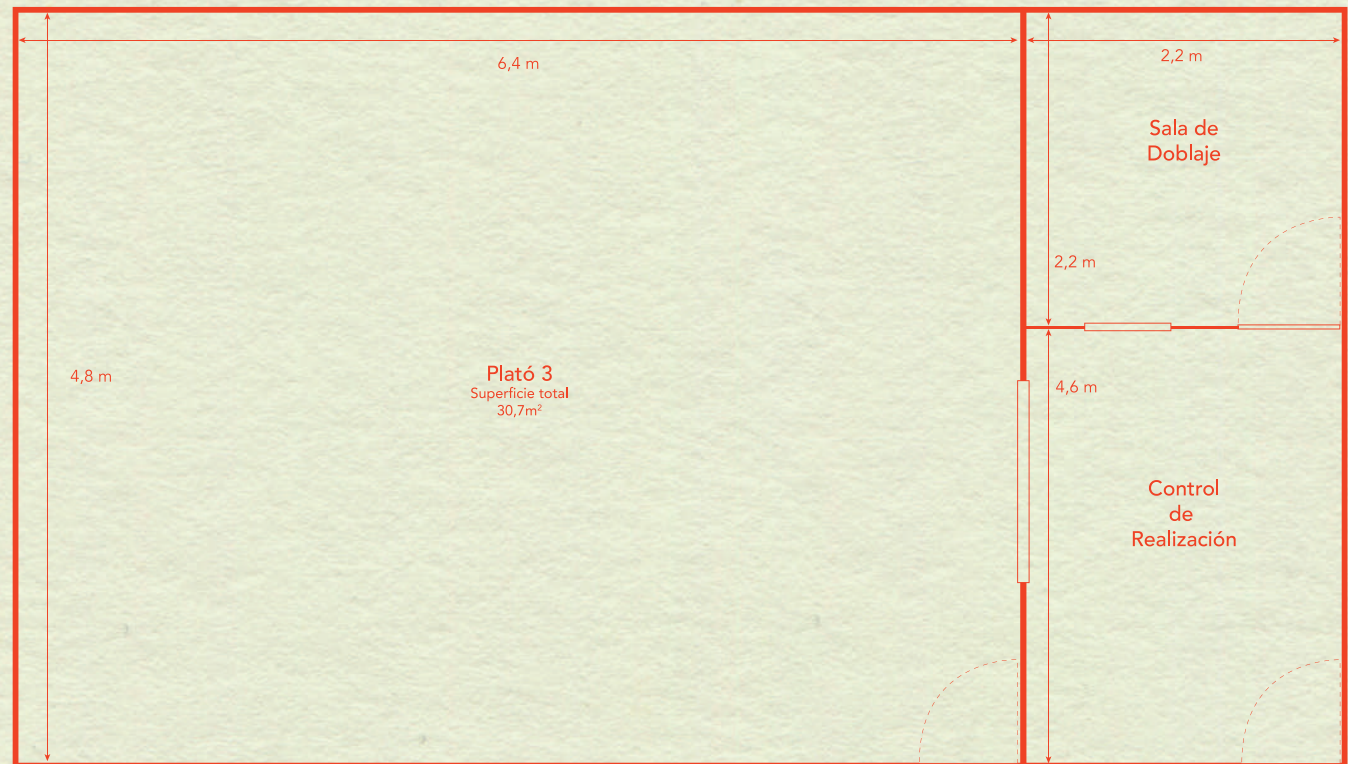

Estudio Podcast

Nuestra sala de video podcast está concebida para formatos conversacionales, entrevistas y pequeñas producciones donde la realización importa tanto como lo que se dice.

Totalmente insonorizado y con una acústica estudiada al milímetro, cuenta con control integrado de realización y sonido, cabina de locución y fondos personalizables para adaptar la escenografía y la iluminación a cada proyecto.

Un espacio donde el sonido y la imagen juegan en el mismo equipo.