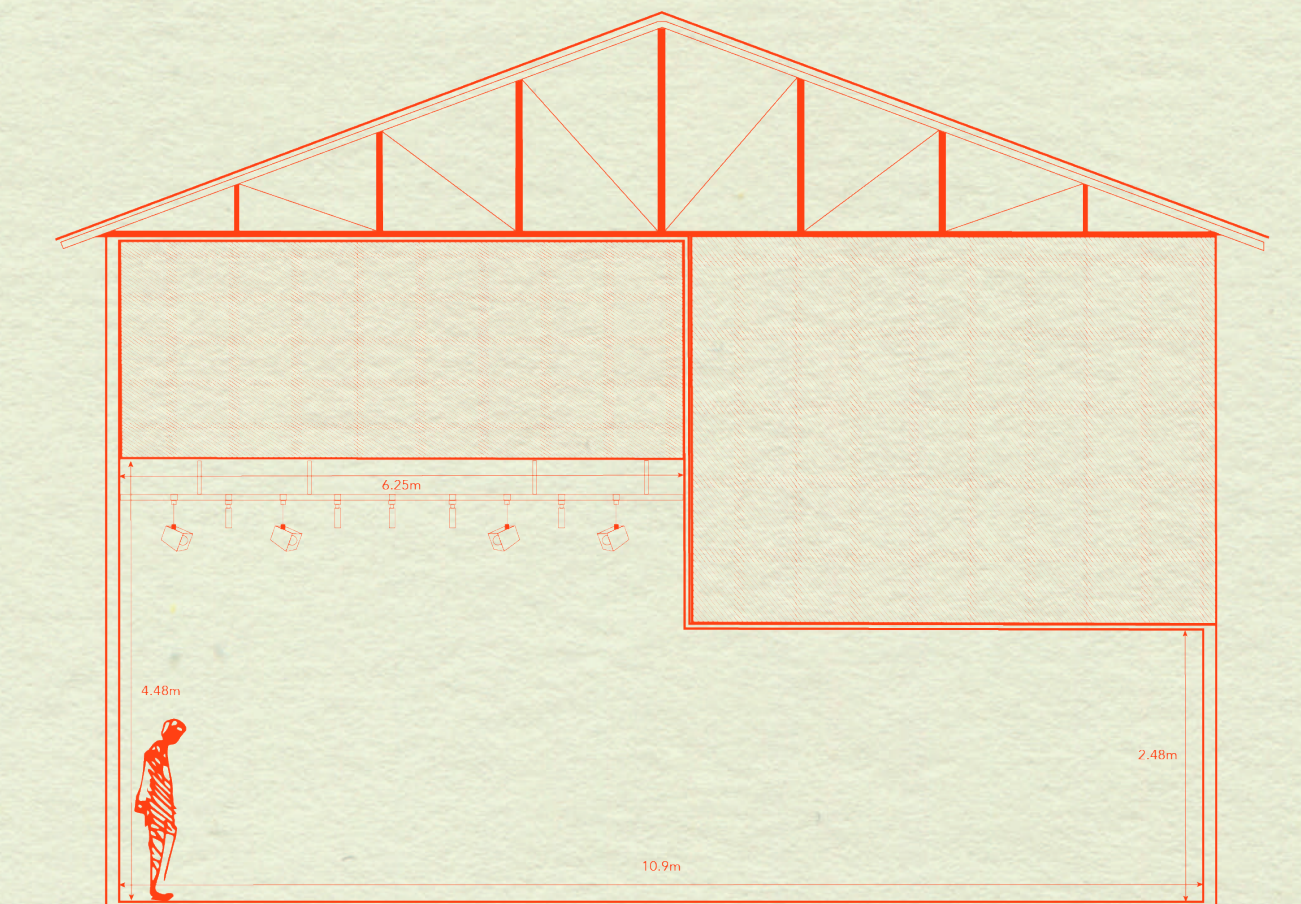

Especificaciones

Superficie total	85m²
Altura total	4,48 metros
Iluminación	Natural/Artificial/blackout
Potencia	31,2 KW · Trifásica

Logística

- Control de realización
- 2 camerinos completos
- Acceso directo desde la calle
- 10 plazas de parking
- Salas de reunión / producción
- Conexion a internet