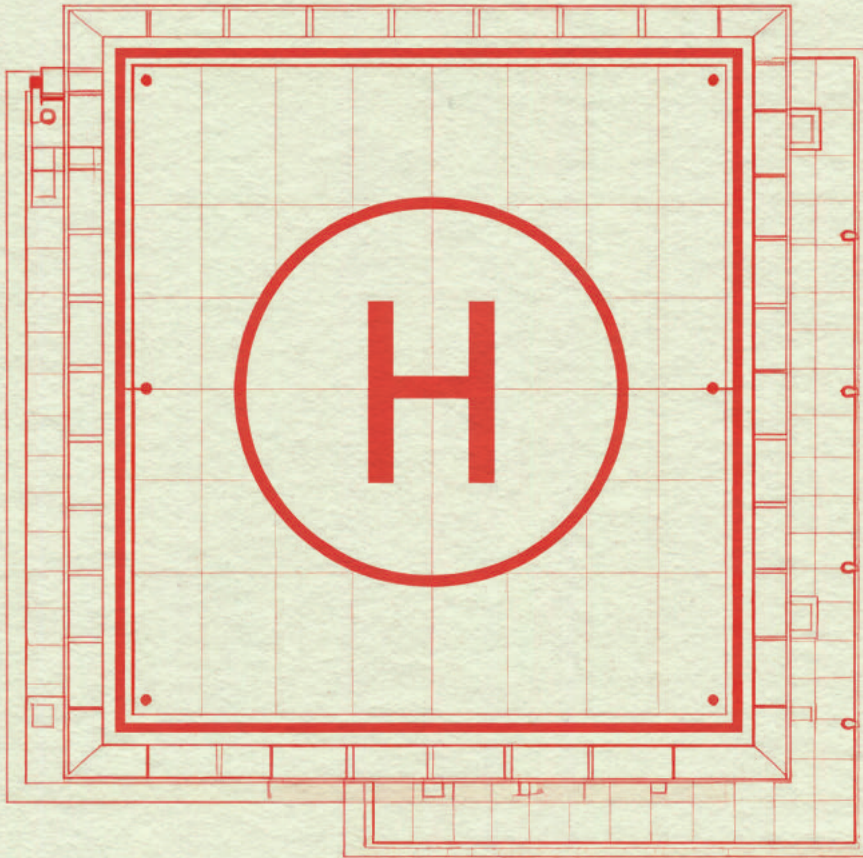

"¡Vamos, vamos, vamos!"